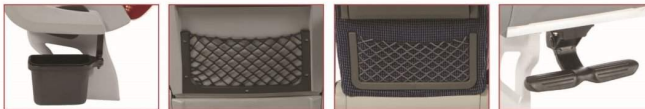

Self leveling table
Klapptisch parallel führbar
Mesa con autonivelación

Folding table with cup and iPad holder
Klapptisch mit Becher- und iPad Halter
Mesa desplegable con reposavaso y soporte para iPad