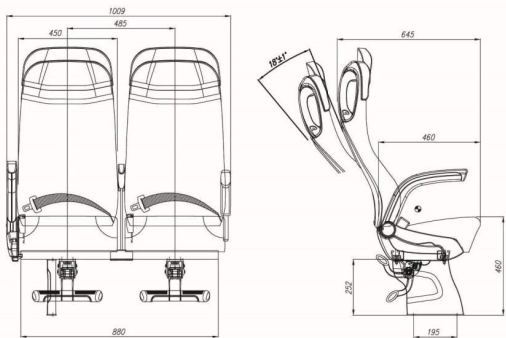

**Technical data
Technische Daten
Información técnica**

extend 500

BRUSA