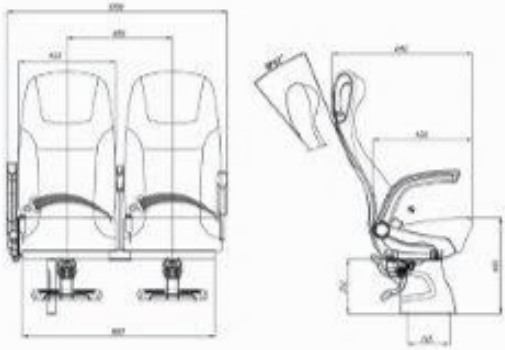

Technical data
Technische Daten
Información técnica