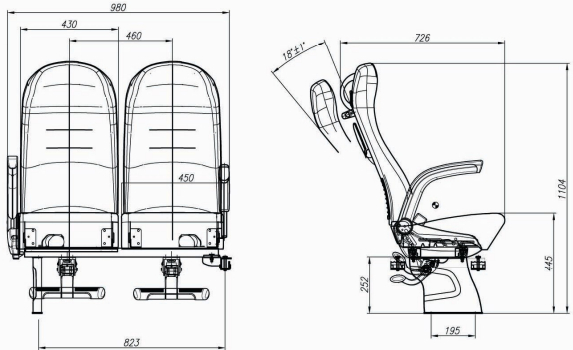

Technical data
Technische Daten
Información técnica